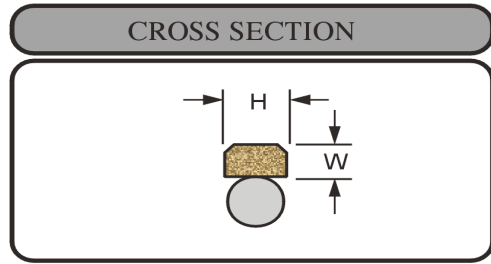

PSA PISTON SEAL 2PC METRIC

SEAL INFORMATION

- ▶ **Pressure:** 350 BAR
- ▶ **Temperature:** -40 to 120C°
- ▶ **Velocity:** 4 M/Sec
- ▶ **Material:** 40% Bronze filled PTFE with NBR o-ring.

Cross Section	Ø B H9 ⁽¹⁾	Ø A h9 ⁽¹⁾	G	R	E Maximum		
					Diametrical Clearance		
Series	Bore Diameter	Groove Diameter	Groove Width	Radius	with bearings		
					100 bar	200 bar	400 bar
PSA0M	8.00 - 39.90	Ø B - 4.90	2.20 / 2.40	.30 / .50	.50	.40	.30
PSA1M	15.00 - 79.90	Ø B - 7.50	3.20 / 3.40	.50 / .80	.80	.70	.40
PSA2M	20.00 - 132.90	Ø B - 11.00	4.20 / 4.40	.80 / 1.20	.90	.80	.40
PSA3M	40.00 - 329.90	Ø B - 15.50	6.30 / 6.50	1.20 / 1.50	1.10	.90	.50
PSA4M	80.00 - 669.90	Ø B - 21.00	8.10 / 8.30	1.50 / 2.00	1.20	1.00	.60
PSA5M	133.00 - 999.90	Ø B - 24.50	8.10 / 8.30	1.50 / 2.00	1.20	1.00	.60

Power Seal International, LLC
 Phone: (248) 537-1103 Fax: (248) 658-6390

PSA PISTON SEAL 2 PC METRIC

PART NUMBER	BORE	GROOVE		SEAL (REF)		O-RING
		DIAMETER	WIDTH	W	H	
PSA1M0320NBR	32.00	24.50	3.20 / 3.40	1.70	3.00	-119
PSA2M0400NBR	40.00	29.00	4.20 / 4.40	2.55	4.00	-216
PSA2M0500NBR	50.00	39.00	↑	↑	↑	-222
PSA2M0550NBR	55.00	44.00	↓	↓	↓	-224
PSA2M0630NBR	63.00	52.00	↓	↓	↓	-226
PSA2M0700NBR	70.00	59.00	4.20 / 4.40	2.55	4.00	-228
PSA3M0500NBR	50.00	34.50	6.30 / 6.50	3.45	6.00	-324
PSA3M0630NBR	63.00	47.50	↑	↑	↑	-328
PSA3M0700NBR	70.00	54.50	↑	↑	↑	-330
PSA3M0800NBR	80.00	64.50	↑	↑	↑	-333
PSA3M0900NBR	90.00	74.50	↑	↑	↑	-336
PSA3M1000NBR	100.00	84.50	↓	↓	↓	-339
PSA3M1050NBR	105.00	89.50	6.30 / 6.50	3.45	6.00	-341
PSA4M1000NBR	100.00	79.50	8.10 / 8.30	4.75	7.70	-414
PSA4M1100NBR	110.00	89.50	↑	↑	↑	-417
PSA4M1200NBR	120.00	99.00	↑	↑	↑	-420
PSA4M1250NBR	125.00	104.00	↑	↑	↑	-421
PSA4M1300NBR	130.00	109.00	↑	↑	↑	-423
PSA4M1400NBR	140.00	119.00	↑	↑	↑	-426
PSA4M1450NBR	145.00	124.00	↑	↑	↑	-428
PSA4M1600NBR	160.00	139.00	↑	↑	↑	-433
PSA4M1800NBR	180.00	159.00	↑	↑	↑	-438
PSA4M2000NBR	200.00	179.00	↓	↓	↓	-441
PSA4M2200NBR	220.00	199.00	↓	↓	↓	-444
PSA4M2500NBR	250.00	229.00	8.10 / 8.30	4.75	7.70	-447