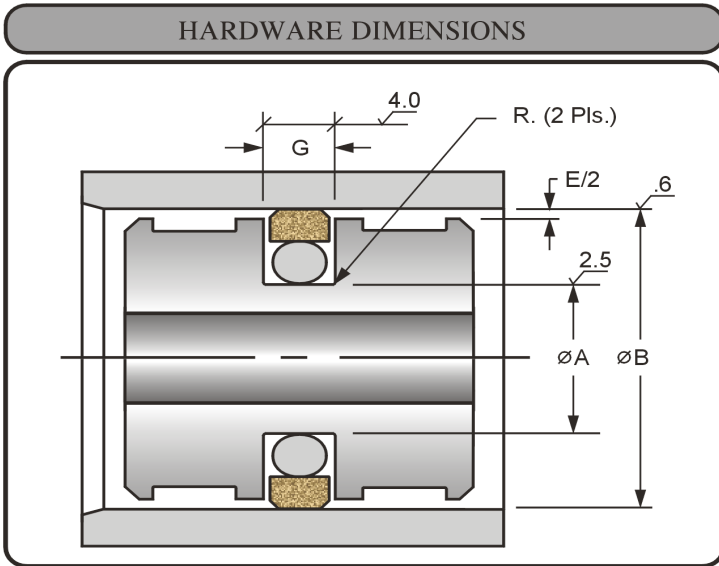

PSA PISTON SEAL 2PC METRIC

SEAL INFORMATION

- ▶ **Pressure:** 350 BAR
- ▶ **Temperature:** -40 to 120C°
- ▶ **Velocity:** 4 M/Sec
- ▶ **Material:** 40% Bronze filled PTFE with NBR o-ring.

Cross Section	Ø B H9 ⁽¹⁾	Ø A h9 ⁽¹⁾	G	R	E Maximum		
					Diametrical Clearance		
Series	Bore Diameter	Groove Diameter	Groove Width	Radius	with bearings		
					100 bar	200 bar	400 bar
PSA0M	8.00 - 39.90	Ø B - 4.90	2.20 / 2.40	.30 / .50	.50	.40	.30
PSA1M	15.00 - 79.90	Ø B - 7.50	3.20 / 3.40	.50 / .80	.80	.70	.40
PSA2M	20.00 - 132.90	Ø B - 11.00	4.20 / 4.40	.80 / 1.20	.90	.80	.40
PSA3M	40.00 - 329.90	Ø B - 15.50	6.30 / 6.50	1.20 / 1.50	1.10	.90	.50
PSA4M	80.00 - 669.90	Ø B - 21.00	8.10 / 8.30	1.50 / 2.00	1.20	1.00	.60
PSA5M	133.00 - 999.90	Ø B - 24.50	8.10 / 8.30	1.50 / 2.00	1.20	1.00	.60

Power Seal International, LLC
 Phone: (248) 537-1103 Fax: (248) 658-6390

PSA PISTON SEAL 2 PC METRIC

PART NUMBER	BORE	GROOVE		SEAL (REF)		O-RING
		DIAMETER	WIDTH	W	H	
PSA1M0320NBR	32.00	24.50	3.20 / 3.40	1.70	3.00	-119
PSA2M0400NBR	40.00	29.00	4.20 / 4.40	2.55	4.00	-216
PSA2M0500NBR	50.00	39.00	↑	↑	↑	-222
PSA2M0550NBR	55.00	44.00	↓	↓	↓	-224
PSA2M0630NBR	63.00	52.00	↓	↓	↓	-226
PSA2M0700NBR	70.00	59.00	4.20 / 4.40	2.55	4.00	-228
PSA3M0500NBR	50.00	34.50	6.30 / 6.50	3.45	6.00	-324
PSA3M0630NBR	63.00	47.50	↑	↑	↑	-328
PSA3M0700NBR	70.00	54.50	↑	↑	↑	-330
PSA3M0800NBR	80.00	64.50	↑	↑	↑	-333
PSA3M0900NBR	90.00	74.50	↑	↑	↑	-336
PSA3M1000NBR	100.00	84.50	↓	↓	↓	-339
PSA3M1050NBR	105.00	89.50	6.30 / 6.50	3.45	6.00	-341
PSA4M1000NBR	100.00	79.50	8.10 / 8.30	4.75	7.70	-414
PSA4M1100NBR	110.00	89.50	↑	↑	↑	-417
PSA4M1200NBR	120.00	99.00	↑	↑	↑	-420
PSA4M1250NBR	125.00	104.00	↑	↑	↑	-421
PSA4M1300NBR	130.00	109.00	↑	↑	↑	-423
PSA4M1400NBR	140.00	119.00	↑	↑	↑	-426
PSA4M1450NBR	145.00	124.00	↑	↑	↑	-428
PSA4M1600NBR	160.00	139.00	↑	↑	↑	-433
PSA4M1800NBR	180.00	159.00	↑	↑	↑	-438
PSA4M2000NBR	200.00	179.00	↓	↓	↓	-441
PSA4M2200NBR	220.00	199.00	↓	↓	↓	-444
PSA4M2500NBR	250.00	229.00	8.10 / 8.30	4.75	7.70	-447